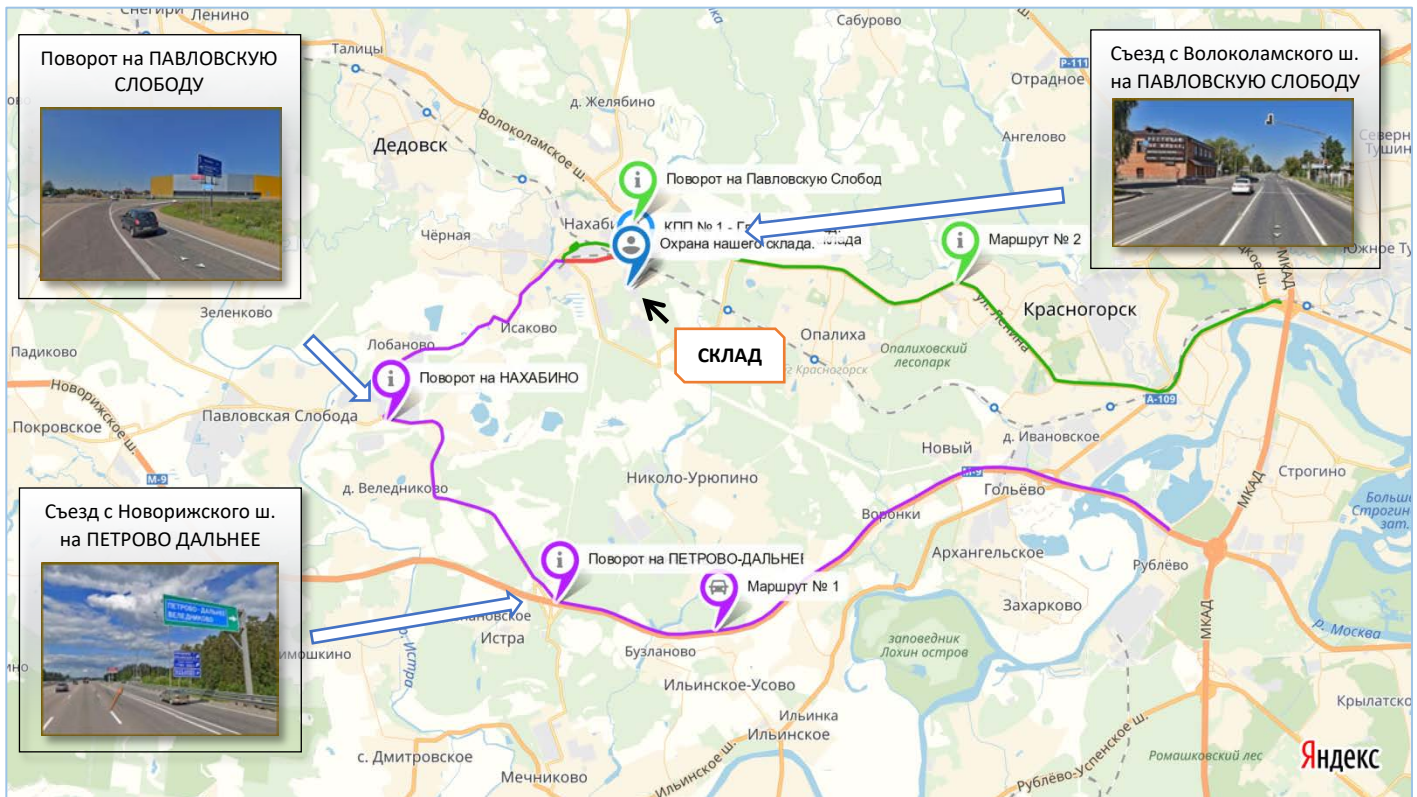

СКЛАД ООО "КАИРУС"

Адрес: 143432, Московская область, рабочий посёлок Нахабино, улица Институтская, дом 1
Территория ОАО "766 УПТК"

Время работы: с 9:00 – 18:00. **Перерыв** с 13:00 до 14:00

GPS: 55.836473, 37.188111

Карта: <https://yandex.ru/maps/-/CBqgB-XV~D> **Подробная схема на сайте:** <http://www.byruss.com/contacts/>

E-mail: mail@Byruss.com **Телефон:** +7 (495) 109 0530 **Сайт:** www.Byruss.com